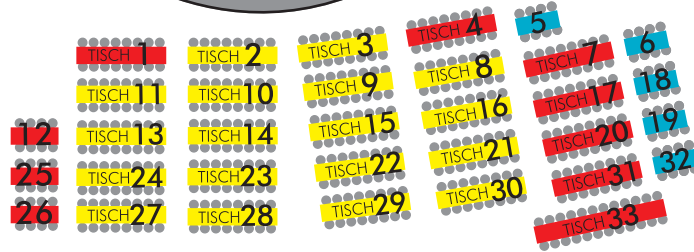

BÜHNE

Zehntscheune der
Burg Brattenstein

Eingang/
Ausgang

TRIBÜNE
überdacht